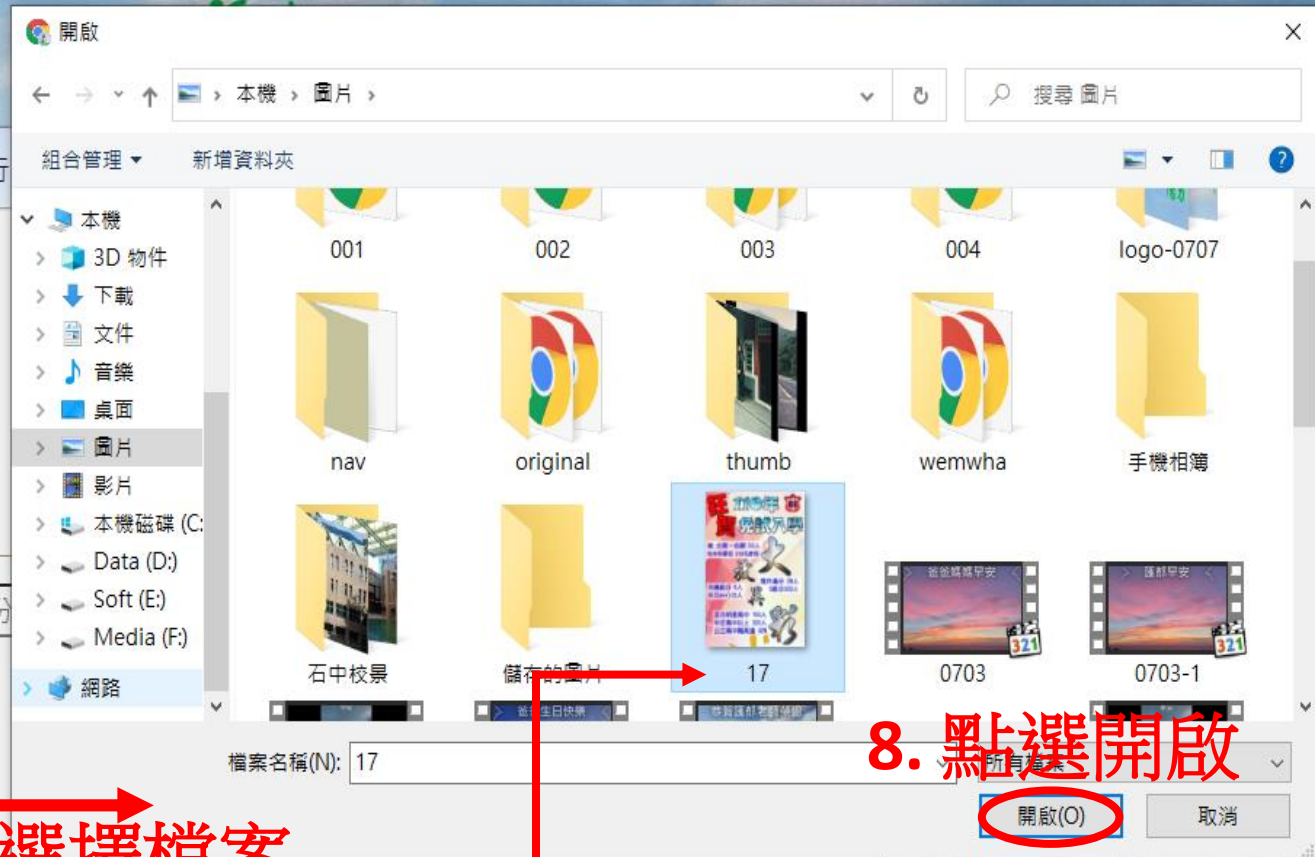

進階搜尋

行政業務

- 二代校務行政系統
- 二代報局表單系統
- 人事業務(差勤)系統
- 員工愛上網系統
- 新公文系統
- 臺北酷課雲網站
- 校園單一身分驗證
- 校園繳費系統
- 教師在職研習網站

回模組首頁 上傳照片

上傳照片

多張上傳 單張上傳 壓縮上傳 批次匯入

相片分類 電子海報 在左邊分類下再建一個次分

選擇相片 選擇檔案 未選擇任何檔案

一次可選擇多張照片上傳

360度相片? 是 否

儲存

6. 用滑鼠點選選擇檔案

7. 選擇上傳照片的儲存路徑
(可以同時選擇1個或多個檔案)

8. 點選開啟

教育資源

臺北市立石牌國民中學