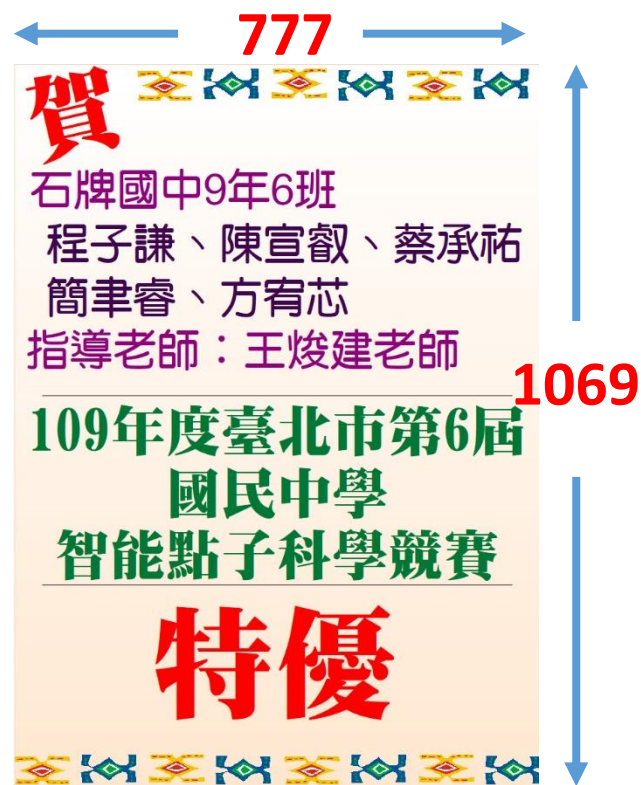

上傳的電子海報檔格式說明

1. 圖片的檔案格式請選擇副檔名為 **jpg**
2. 圖片大小的規格和展示在校門口川堂的海報機電視相同 (**777 X 1069 像素**)
3. 圖片的檔案大小盡量勿超過**5MB**，正常是在**1MB(1024KB)**以下，以免影響跑馬燈程式開啟的速度